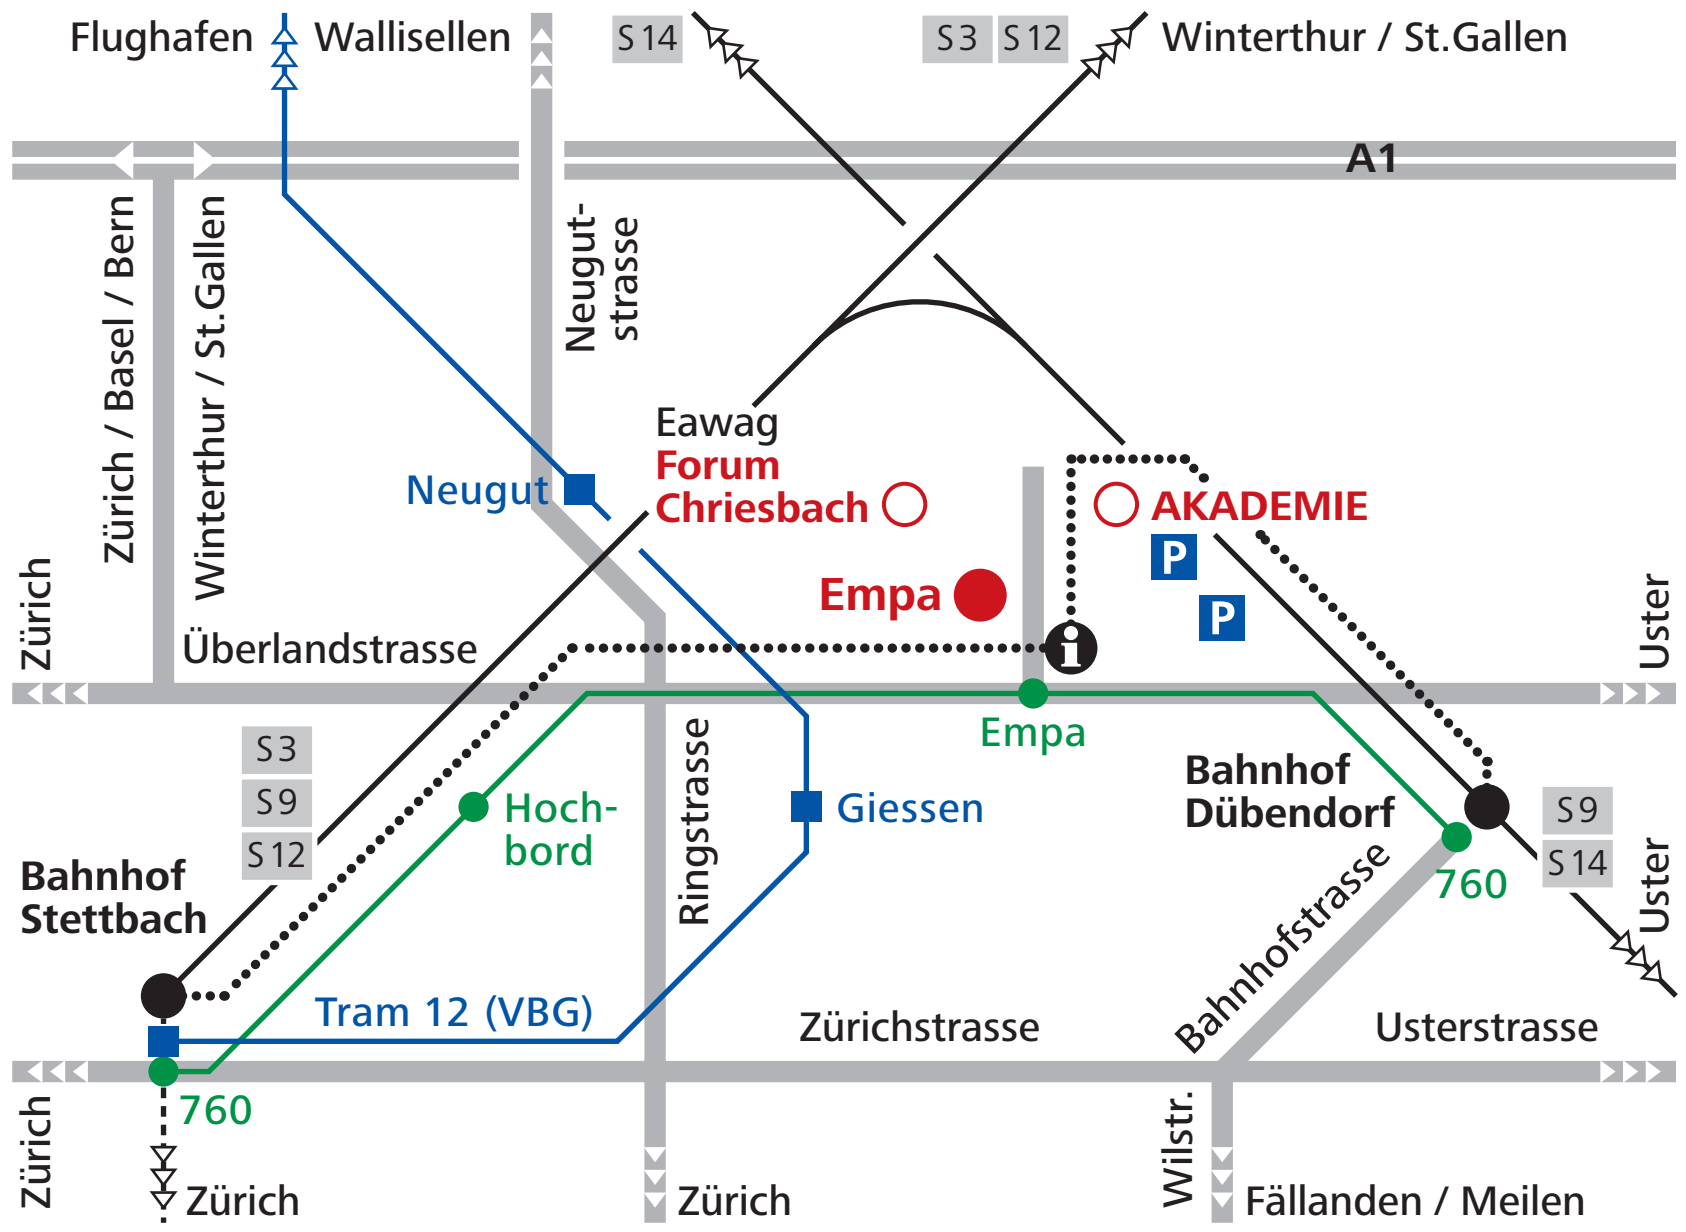

# Wichtigste Verbindungen zur Empa Standort Dübendorf (grossräumig)

Überlandstrasse 129  
CH-8600 Dübendorf  
Telefon +41 58 765 11 11  
Telefax +41 58 765 11 22  
www.empa.ch

Adresse für Navigationssystem:  
Eduard-Amstutz-Strasse,  
8600 Dübendorf

- Bushaltestelle
- Haltestelle Glattalbahn
- ⋯⋯⋯ Fussweg von/zum Bahnhof  
Dübendorf 10 min, Stettbach 20 min