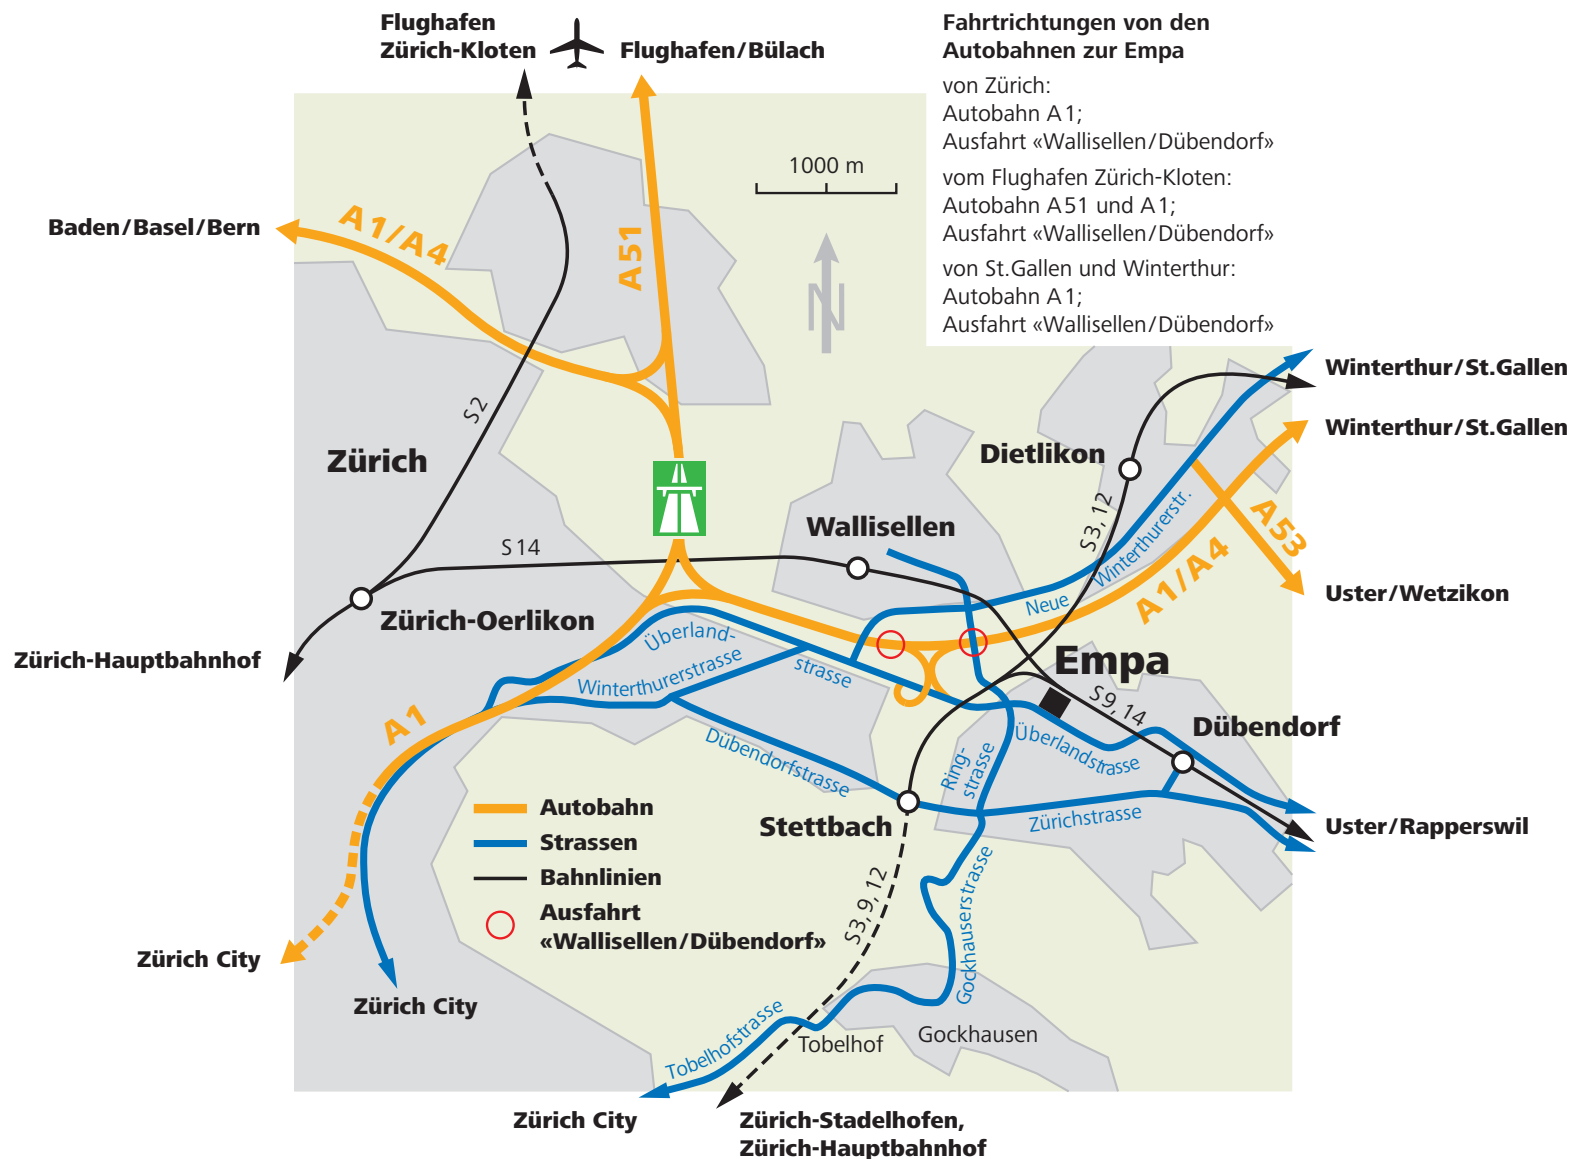

# Wichtigste Verbindungen zur Empa Standort Dübendorf (grossräumig)

Überlandstrasse 129  
CH-8600 Dübendorf  
Telefon +41 58 765 11 11  
Telefax +41 58 765 11 22  
www.empa.ch

Adresse für Navigationssystem:  
Eduard-Amstutz-Strasse,  
8600 Dübendorf

- Bushaltestelle
- Haltestelle Glattalbahn
- ⋯⋯⋯ Fussweg von/zum Bahnhof  
Dübendorf 10 min, Stettbach 20 min